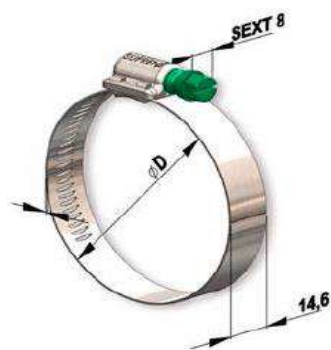

Abraçadeira Rosca sem fim

CÓDIGOS OFEM

DIÂMETRO

Milímetros

Polegadas

Mín

Max

Mín

Max

Aço Carbono SAE 1010/20

Largura da Fita: 14,5 mm

Parafuso Cabeça Sextavada
com Fenda E 10 Fios por Polegada

CÓDIGOS OFEM	Milímetros		Polegadas	
	Mín	Max	Mín	Max
1066	13	19	1/2	3/4
1067	14	22	9/16	7/8
1068	19	27	3/4	1 1/16
1069	22	32	7/8	1 1/4
1070	25	38	1	1 1/2
1071	32	44	1 1/4	1 3/4
1072	38	51	1 1/2	2
1073	44	57	1 3/4	2 1/4
1074	51	64	2	2 1/2
1075	57	70	2 1/4	2 3/4
1076	57	76	2 1/4	3
1077	64	83	2 1/2	3 1/4
1078	70	89	2 3/4	3 1/2
1079	76	95	3	3 3/4
1080	83	102	3 1/4	4
1081	89	108	3 1/2	4 1/4
1083	102	121	4	4 3/4
1089	108	127	4 1/4	5
1090	114	133	4 1/2	5 1/4
1032	121	140	4 3/4	5 1/2
1033	127	146	5	5 3/4
1034	133	152	5 1/4	6
1035	140	159	5 1/2	6 1/4
1050	152	171	6	6 3/4
1051	159	178	6 1/4	7
1052	165	184	6 1/2	7 1/4
1053	172	191	6 3/4	7 1/2
1054	178	197	7	7 3/4
1055	185	203	7 1/4	8
1056	191	210	7 1/2	8 1/4
1109	203	222	8	8 3/4
1110	210	229	8 1/4	9
1111	216	235	8 1/2	9 1/4
1112	222	241	8 3/4	9 1/2
1113	229	248	9	9 3/4
1114	235	254	9 1/4	10
1115	241	260	9 1/2	10 1/4

Abraçadeira Radial

CÓDIGOS OFEM

DIÂMETRO

Milímetros

Mín

Max

Aço Inoxidável AISI 304

CÓDIGOS OFEM	DIÂMETRO	
	Milímetros	Milímetros
	Mín	Max
1084	8,7	5
1085	11,3	5
1086	13,5	7
1087	14,5	7
1088	15,3	7