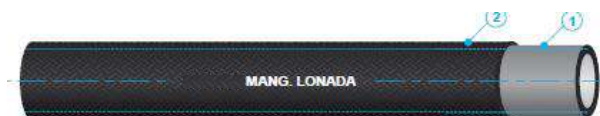

1. 1 TUBO: Composto ND-TPSP75
2. 2 REFORÇO: Fio têxtil de alta resistência.

ESPECIFICAÇÕES

CÓDIGOS OFEM	DESCRIÇÃO	MEDIDAS	PRESSÃO TRABALHO (PSI)	PRESSÃO RUPTURA (PSI)	RAIO MINIMO (MM)
1138	MANG. PRETA LONADA	Ø3,0X7mm (3,0X2,0)	250	750	15
1145	MANG. PRETA LONADA	Ø5,0X9,0mm (5,0X2,0)	210	630	20
1147	MANG. PRETA LONADA	Ø7,0X11,0mm (7,0X2,0)	190	570	40
1148	MANG. PRETA LONADA	Ø9,0X13,0mm (9,0X2,0)	180	540	45
1150	MANG. PRETA LONADA	Ø12,0X17,0mm (12,0X2,5)	170	510	60